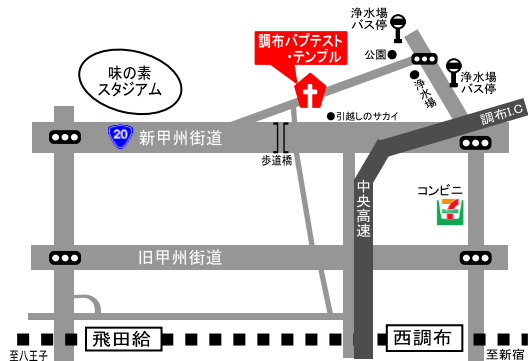

バスのおくりむかえがあります！

バスのとまるところ 行き 帰り

調布第三小学校入口(品道) 1:27 4:27

飛田給小学校正門 1:30 4:30

小柳小学校正門 1:39 4:39

南白糸台小学校正門 1:44 4:44

バスのとまるところ 行き 帰り

多摩川小学校横公園 1:36 4:22

調布第一小学校南門 1:45 4:31

大沢コミュニティーセンターバス停前 (coco's向側)
1:51 4:37

ご利用の際は前日までにご予約下さい。

042-487-3202 担当：高木

- 京王バス● 武蔵小金井駅北口—浄水場—調布駅北口
- 小田急バス● 武蔵境駅南口—浄水場—狛江駅北口

P あります。

十調布バプテスト・テンプル

東京都調布市上石原1-17-1 ☎ 042(487)3202