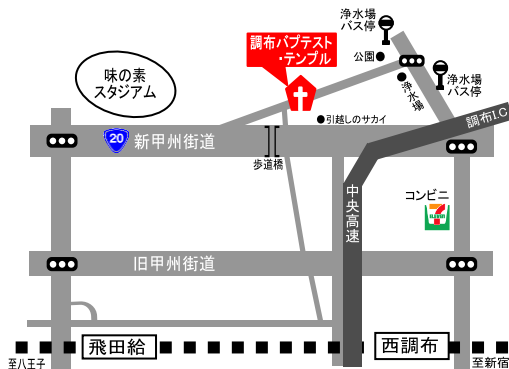

・。＊Happy Easter＊*。・*

わたしはよみがえりです。いのちです。聖書

イースター礼拝

4/1(日) 午前10:45～12:15

- 聖書からイースターのメッセージ
- 聖歌隊によるカンタータ
「主は来られる」

同日 イースター子ども会
午後2:00～4:00

・。＊ *・。*＊ *・。*＊

イースターは、イエス・キリストが十字架で死なれ、3日目に復活されたことを記念する日です。十字架は私たちの罪の身代わりでした。共にイエスさまの復活をお祝いしましょう。

- 集会はどなたでも参加できます。お気軽にお越しください。駐車場があります。
- 共に聖歌を歌い、聖書のお話を聞きます。聖歌、聖書は貸し出しがあります。
- 子ども会では、聖書のお話し、公園でたまごさがしをします。小学生はバスの送迎があります。ご利用の際はお問い合わせください。
- エレベーター、車いす用トイレ、手話通訳、ベビールームあります。
- 集会時、献金がありますが、自由献金です。
- その他、お気軽にお問い合わせください。

<http://www.chofubaptist.jp/>

- 小田急バス: 武蔵境駅南口—浄水場—狛江駅北口
- 京王バス: 武蔵小金井駅南口—浄水場—調布駅北口
- 京王線西調布駅から徒歩 7分
- 京王線飛田給駅から徒歩15分 タクシー5分

あなたの教会 十調布バプテスト・テンプル

〒182-0035 東京都調布市上石原1-17-1

☎ 042(487)3202 Fax 042(486)5032

牧師: 石川 実 協力牧師: 所 悠