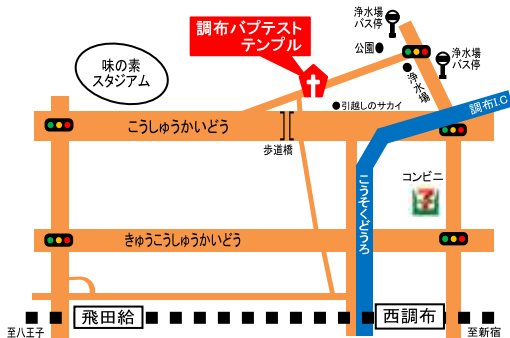

みんなおいでよ！

クリスマス子ども会

12月18日(日)

じかん★午後 2:00～4:00 まで
プログラム★クリスマスのおはなし
お友だちのげき,うた
たのしいゲーム,おやつ
ばしょ★調布バプテスト・テンプル

*きてくれたみんなにプレゼントがあるよ！
*小学生は無料の送迎バスがあります。
くわしくはウラを見てね。

むりょう

無料そうげいバスがあります。

バスのとまるところ	行き	帰り
小柳小学校正門	1:19	4:08
南白糸台小学校正門	1:23	4:13
調布第三小学校正門	1:28	4:18
飛田給小学校正門	1:31	4:21
多摩川小学校横公園	1:36	4:26
調布第一小学校南門	1:45	4:35
大沢コミュニティーセンターバス停前 (coco's向側)	1:51	4:41

ご利用の際は前日までにお電話ください。
小学生対象の送迎です。

☎ 042-487-3202 担当:高木

☆保護者の皆様へ☆

お子さまだけで来られる場合、災害時緊急連絡先をお子さまに持たせて下さいますようお願い申し上げます。

- 小田急バス：武蔵境駅南口—浄水場—狛江駅北口
- 京王バス：武蔵小金井駅北口—浄水場—調布駅北口
- 西調布駅から徒歩7分 飛田給駅から徒歩15分
- 駐車場あります。

十調布パプテスト・テンプル