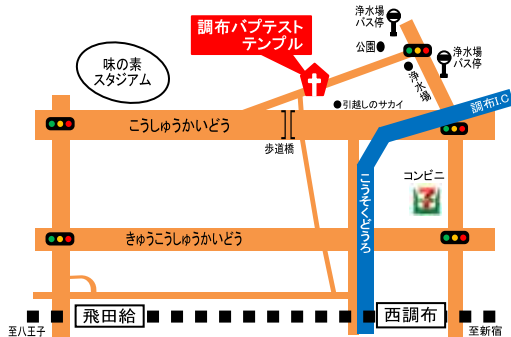

# クリスマス子ども会

12月13日(日)

じかん★午後 2:00～4:00 まで  
プログラム★クリスマスのおはなし  
お友だちのげき,うた  
たのしいゲーム,おやつ  
ばしょ★調布バプテスト・テンプル

- \* きてくれたみんなにプレゼントがあるよ！
- \* 小学生は送迎バスがあります。ウラを見てね。

十調布バプテスト・テンプル 日曜学校 ☎042-487-3202 入場無料

むりょう

## 無料そうげいバスがあります。

バスのとまるところ	行き	帰り
小柳小学校正門	1:19	4:08
南白糸台小学校正門	1:23	4:13
調布第三小学校正門	1:28	4:18
飛田給小学校正門	1:31	4:21
多摩川小学校横公園	1:36	4:26
調布第一小学校南門	1:45	4:35
大沢コミュニティーセンターバス停前 (coco's向側)	1:51	4:41

ご利用の際は前日までにお電話ください。  
小学生対象の送迎です。

☎ 042-487-3202 担当:高木

- 小田急バス：武蔵境駅南口—浄水場—狛江駅北口
- 京王バス：武蔵小金井駅北口—浄水場—調布駅北口
- 西調布駅から徒歩7分 飛田給駅から徒歩15分
- 駐車場あります。